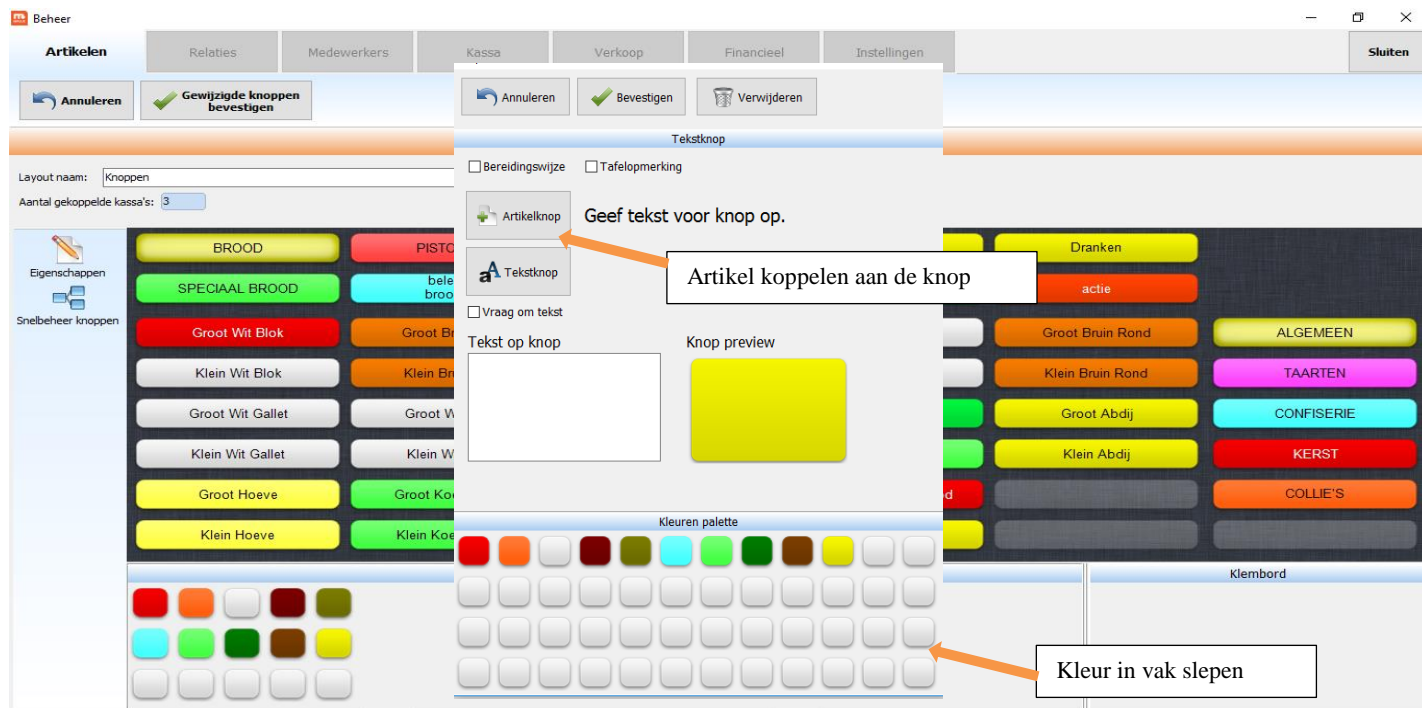

Groot Hoeve Groot KoekeBrood Groot Kramiek Groot pompoen brood COLLIE'S

Klein Hoeve Klein KoekeBrood Klein Kramiek Zuurdesembrood

Kleuren palette

Klembord

Hierop klikken om "Klein Hoeve" te wijzigen

Nieuwe hoofdgroep aanmaken

Hierop klikken om nieuwe knop toe te voegen

Klikken op een lege knop = nieuwe knop aanmaken

Wanneer alles is ingevuld en gekoppeld → Bevestigen drukken

⇒ GEWIJZIGDE KNOP BEVESTIGEN