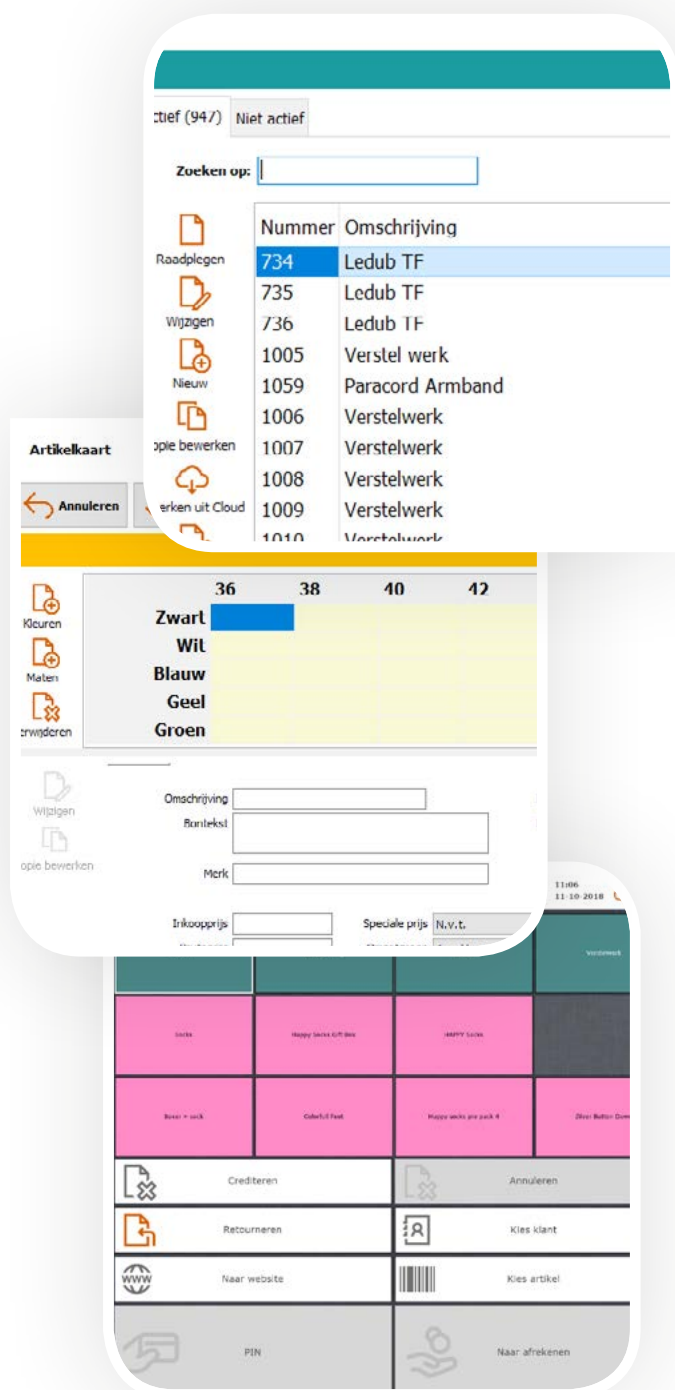

MPLUSKASSA

we love making points of sale

De horeca & retail oplossing

**Q1600
Fashion.**

Alles wat u wilt,
maar nooit teveel.

MPLUSKASSA
we love making points of sale

Snel beheren op kleur en maat.

Meteen vinden wat u zoekt

Dankzij het geavanceerde zoekstelsel met overzichtelijke resultaten heeft u razendsnel antwoord.

Beheer kleur en maat

Alle informatie overzichtelijk op één artikelkaart.

- > Nog beter sturen dankzij seizoensbeheer
- > Meteen inzicht in prestaties en voorraden van elke productgroep
- > Maak uw kledinglabels precies zoals u dat wilt
- > Verwerk retouren snel en eenvoudig
- > Gebruiksvriendelijke kleur- en maatlijsten